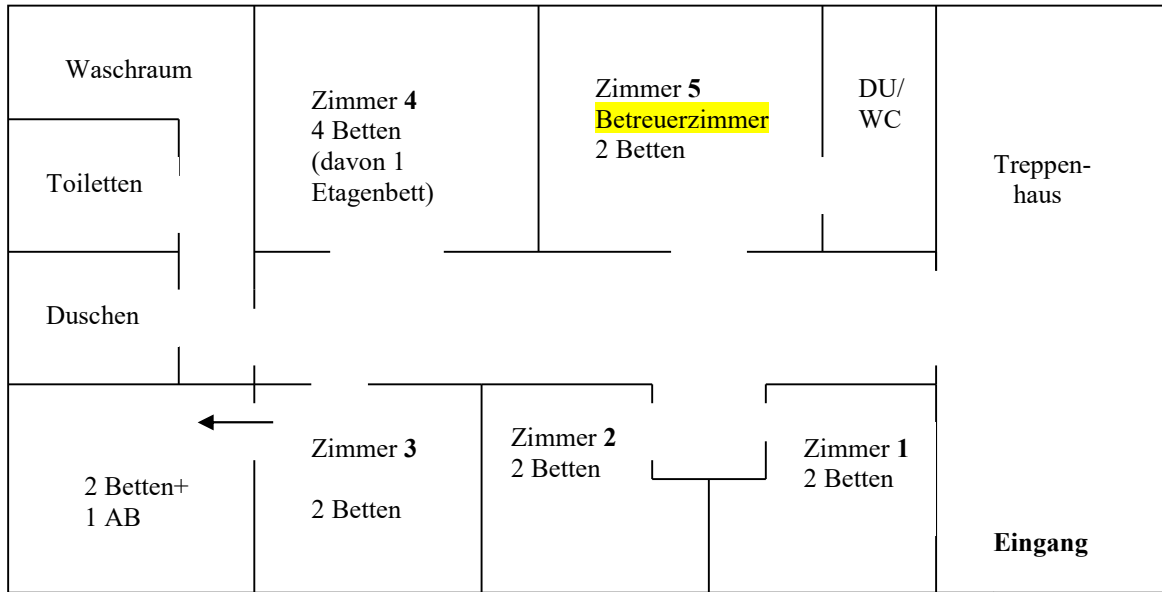

CVJM Gästehäuser Waldsieversdorf
Zimmerübersicht Haus 1 Geschw.-Scholl-Str. 12a

1. Geschoss

2. Geschoss

3. Geschoss

Insgesamt 40 Betten in 8 x 2-Bett-Zimmer und 6 x 4-Bettzimmern + 2 Aufbettungen (AB)