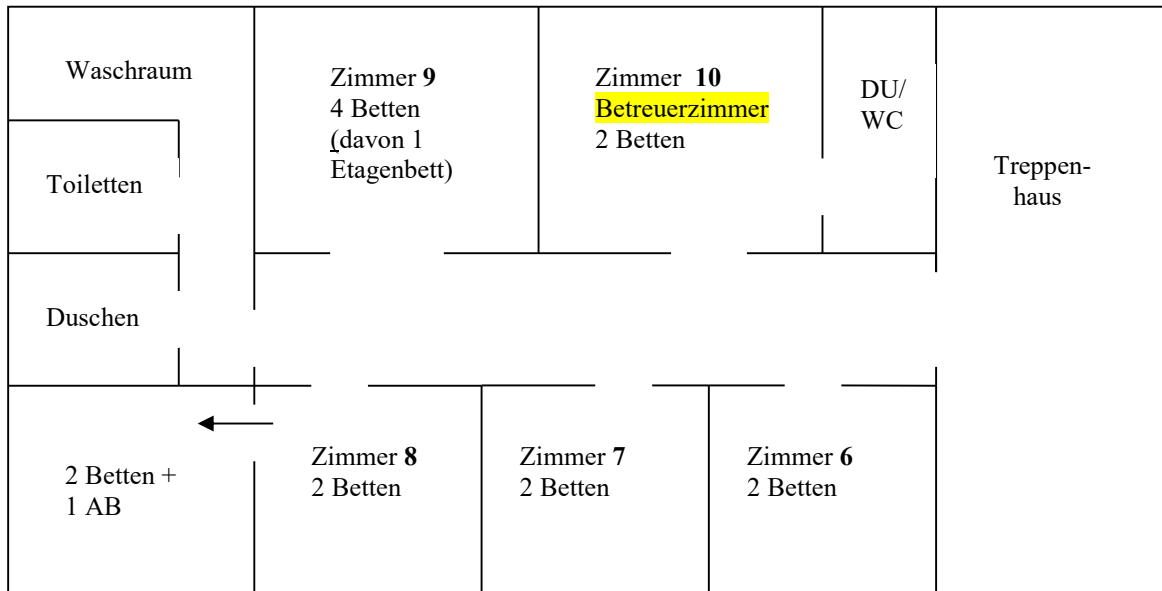

CVJM Gästehäuser Waldsieversdorf
Zimmerübersicht Haus 1 Geschw.-Scholl-Str. 12a

1. Geschoss

2. Geschoss

3. Geschoss

Insgesamt 40 Betten in 8 x 2-Bett-Zimmer und 6 x 4-Bettzimmern + 2 Aufbettungen (AB)