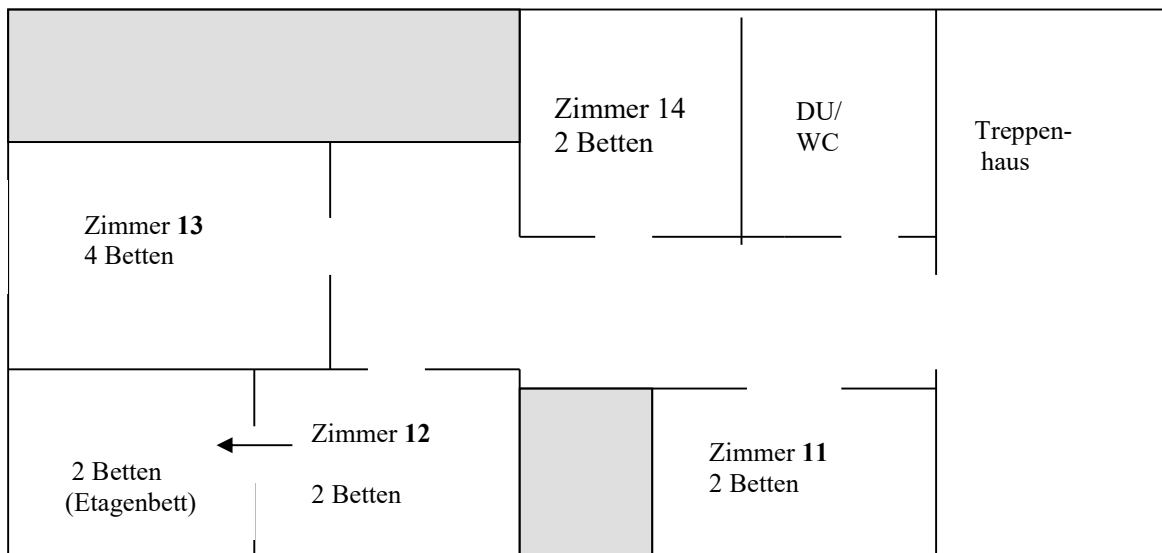

CVJM Gästehäuser Waldsieversdorf
Zimmerübersicht Haus 1 Geschw.-Scholl-Str. 12a

1. Geschoss

2. Geschoss

3. Geschoss

Insgesamt 40 Betten in 8 x 2-Bett-Zimmer und 6 x 4-Bettzimmern + 2 Aufbettungen (AB)