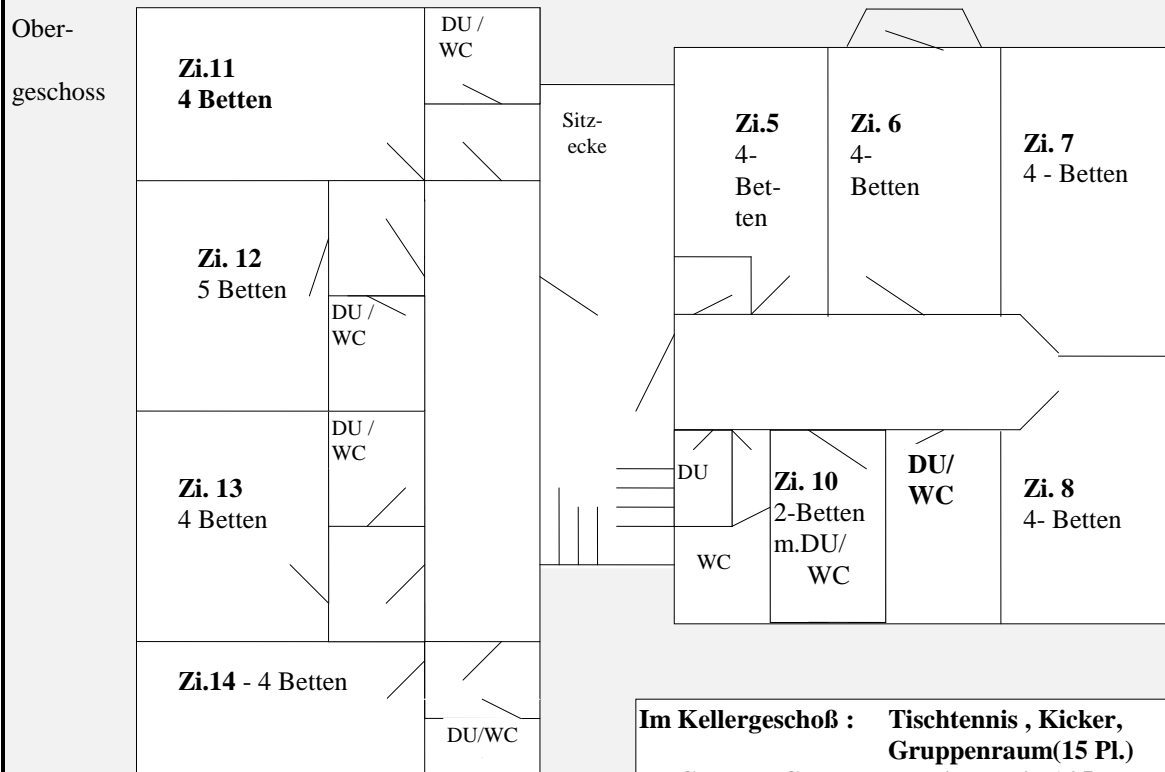

# Grundriss CVJM Freizeit- und Bildungsstätte Waldsiedersdorf

**Im Kellergeschoß :** Tischtennis , Kicker, Gruppenraum(15 Pl.)  
**Im Garten :** Gartenhaus mit Kamin ( 25Plätze )  
 Spielplatz, Sandkasten, Grillplatz  
 Parkplatz für ca. 15 PKW

Insges.49 Betten :10x 4 ; 1x5; 2x2. Bei Erwachsenen-Gruppen alle Zimmer als Doppelzimmer zu betrachten.