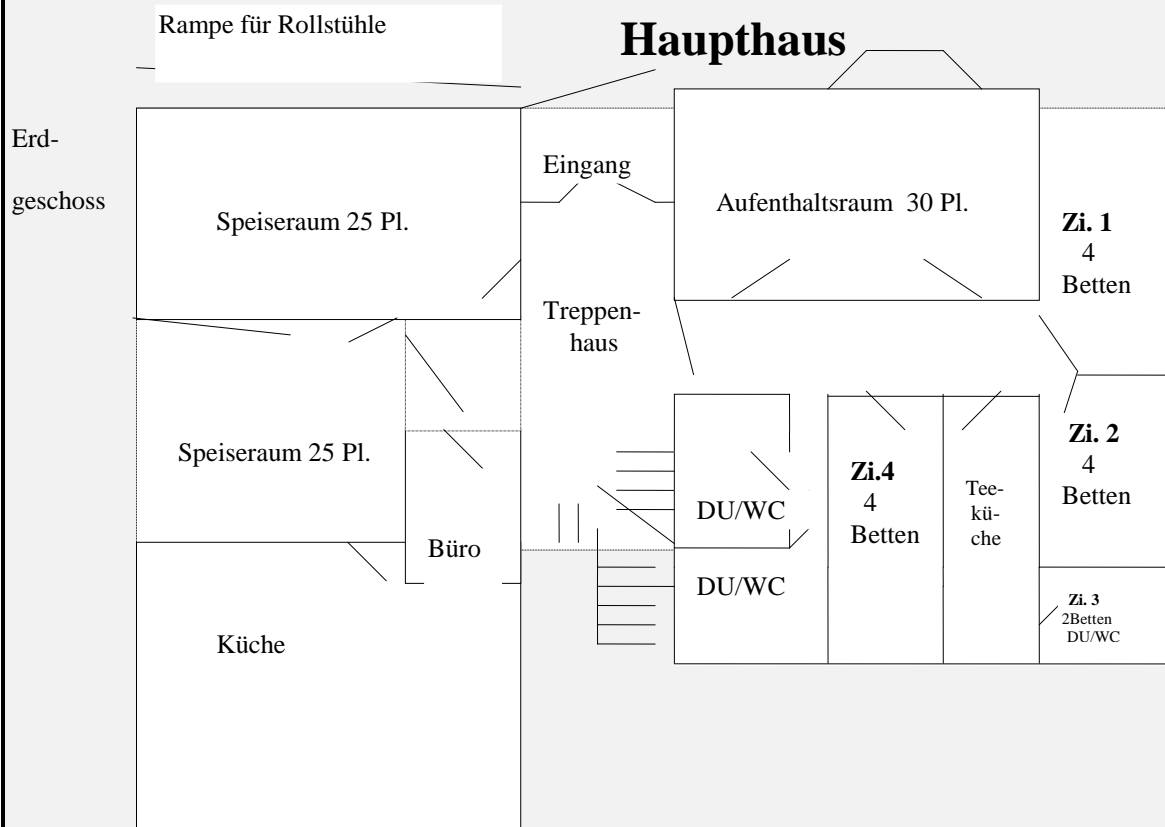

# Grundriss CVJM Freizeit- und Bildungsstätte Waldsiedersdorf

**Im Kellergeschoß :** Tischtennis , Kicker, Gruppenraum(15 Pl.)  
**Im Garten :** Gartenhaus mit Kamin ( 25Plätze )  
 Spielplatz, Sandkasten, Grillplatz  
 Parkplatz für ca. 15 PKW

Insges.49 Betten :10x 4 ; 1x5; 2x2. Bei Erwachsenen-Gruppen alle Zimmer als Doppelzimmer zu betrachten.